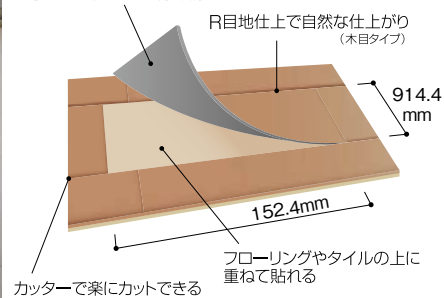

フローリングやタイルの上に
重ねて貼れる

メイプル/ET-402